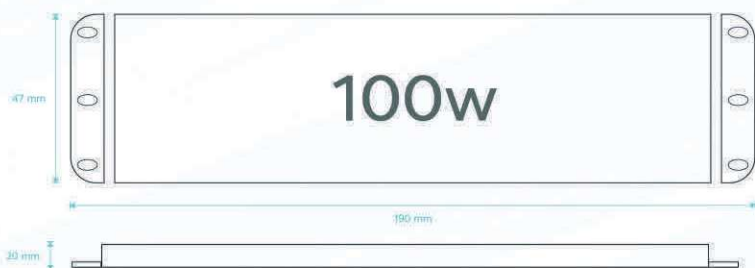

Dimensiones generales

190*47*20mm

Información de empaque

UNIDAD

1

MN \$ 798.00 + IVA