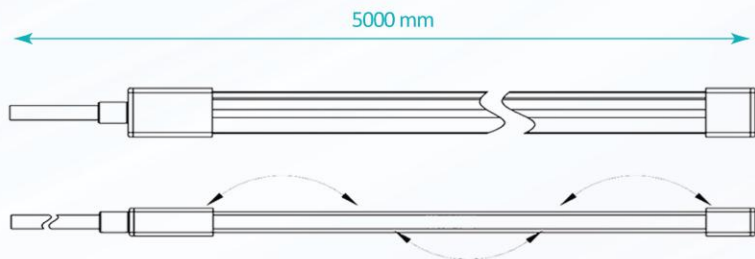

SIGNAFLEX NEÓN 8 x 16

SL-FLEX-12V8X16

SIGNALUX®

LINEA PREMIUM
100 % SILICÓN

10W/m

- BLANCO
- BLANCO CÁLIDO
- AMARILLO DORADO
- AMARILLO LIMON
- NARANJA
- RGB
- ROSA
- ROJO
- VERDE
- AZUL
- AZUL CLARO

120°

IP67

✂ CORTE
2.5 cm

12V
DC

2 AÑOS
Garantía
50,000 horas

No incluye accesorios.

Dimensiones generales

Información de empaque

EMPAQUE

CAJA

Rollo de 5m

10 Rollos

Ejemplos