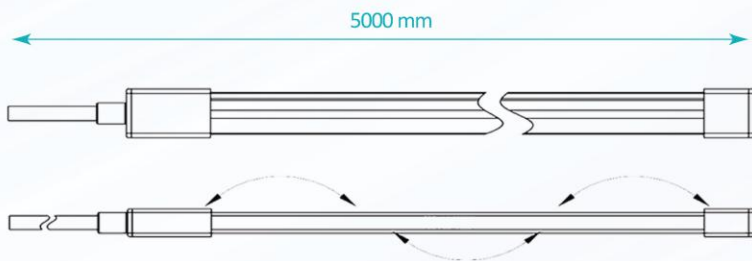

120°

IP 67

2.5 cm

12V DC

2 AÑOS

Garantía
50,000 horas

No incluye accesorios.

Dimensiones generales