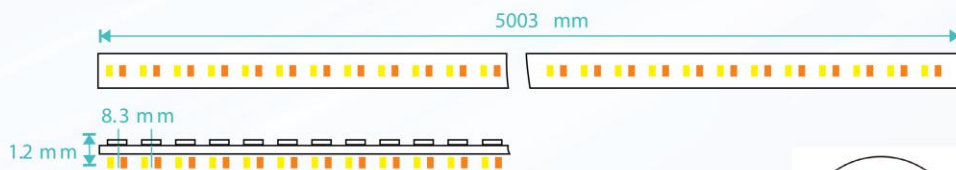

SIGNAFLEX CCT 120

SL-FLEX-CCT-120

SIGNALUX®

Blanco dinámico
de cálido a frío

Garantía
30,000 horas

Dimensiones generales

Información de empaque

EMPAQUE
Rollo de 5m

Rollo de 5m

1 Rollo por
bolsa antiestática

Ejemplos