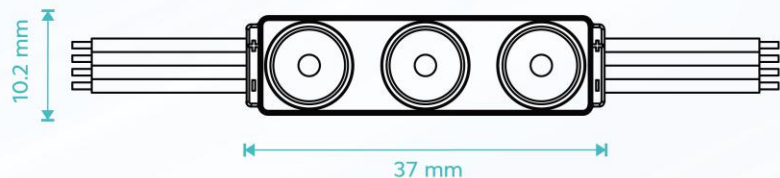

SIGN 03 RGB

SL-M-03RGB

SIGNALUX®

NO INCLUYE RECEPTOR,
CONTROL REMOTO
NI CONECTORES

Dimensiones generales

92 mm de cable entre cada módulo, 7 módulos por metro.

Información de empaque

SERIE	BOLSA	CAJA
20	160	2,400