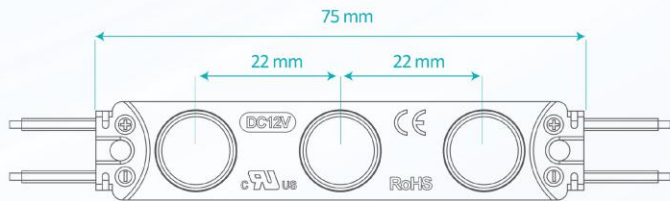

Información de empaque

SERIE	BOLSA	CAJA
20	100	1,000