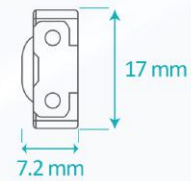

Información de empaque

SERIE	BOLSA	CAJA
20	100	1,000