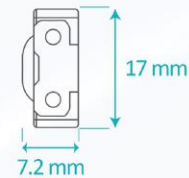

Información de empaque

SERIE	BOLSA	CAJA
20	100	1,000