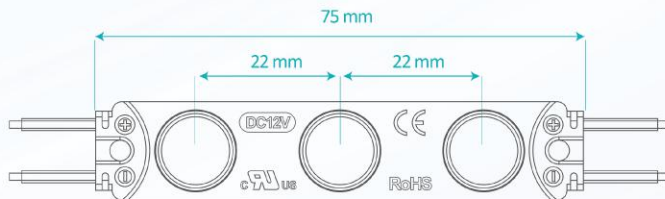

Información de empaque

SERIE	BOLSA	CAJA
20	100	1,000