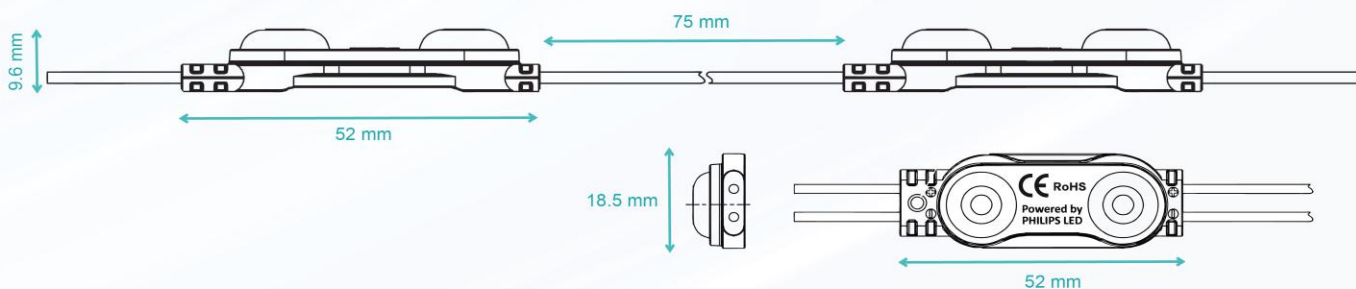

SIGN 02 HIGH

SL-M-02HIGH

SIGNALUX®

MÓDULO DE ALTA EFICIENCIA
150 LÚMENES / WATT
PHILIPS LED

Medianas  6-15 cm  .72W  110lm  6500°K TEMPERATURA DE COLOR  170° IP 67 12V DC  5 AÑOS Garantía 50,000 hrs

Dimensiones generales

75 mm de cable entre cada módulo, 7 módulos por metro.

Información de empaque

SERIE	BOLSA	CAJA
30	180	1,800

Ejemplos