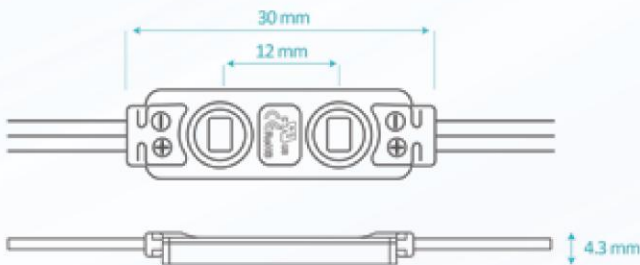

MINI SIGN

SL-MINI-02

SIGNALUX®

Pequeñas  3-6 cm  .32W  20lm  6500°K TEMPERATURA DE COLOR  120° IP 65 **12V** DC **5** AÑOS Garantía 50,000 hrs

Dimensiones generales

60 mm de cable entre cada módulo, 11 módulos por metro.