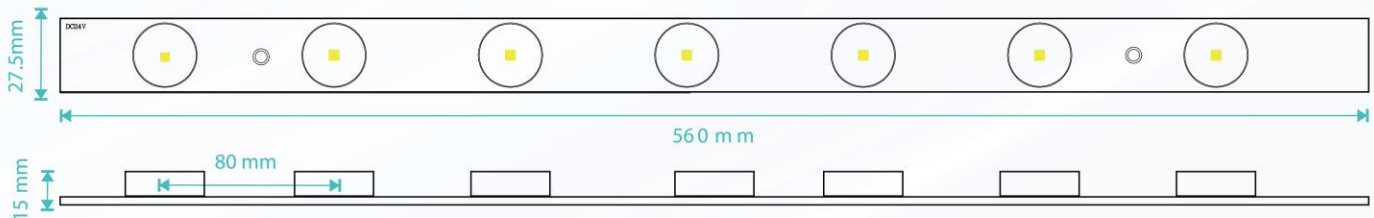

# ECO EDGELITE 56

SL-E-DGX7

SIGNALUX®

1 y 2 Vista

(1) 10-20 cm  
(2) 12-40 cm

14W

1260lm

IP 65

## Dimensiones generales

## Información de empaque

UNIDAD	CAJA
1	50