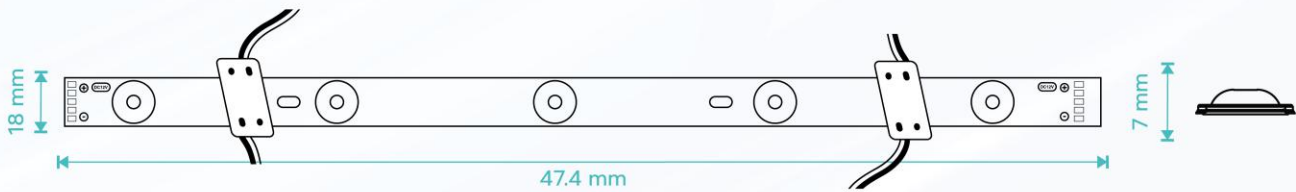

Dimensiones generales

Información de empaque

SERIE

10

CAJA

480