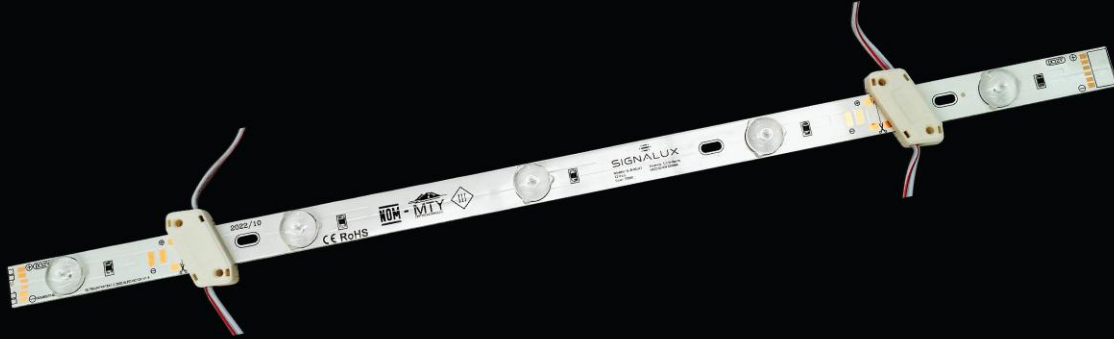

BACKLITE BAR

SL-B-05LA1 WARM / PURE

SIGNALUX®

Dimensiones generales

Información de empaque

SERIE

10

CAJA

480

Ejemplos