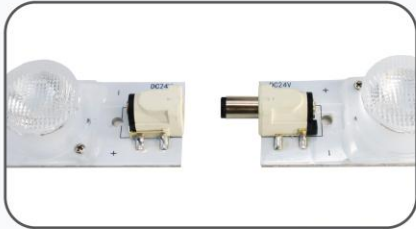

ACCESORIOS BARRAS OSRAM 21-42

SIGNALUX®

CONECTOR SIN CABLE

20*5.5*2.1 mm

CABLE DE PUENTE

De 200mm, calibre 18#AWG,
con una salida macho (5.5*2.1)

CONECTOR CON CABLE

De 200mm, calibre 18#AWG,
con una salida macho (5.5*2.1)

CLIP DE PLASTICO

Para fijar barras $\varnothing 22*18$ mm

CADA BARRA INCLUYE
1 CONECTOR SIN CABLE

CADA 5 BARRAS INCLUYE
1 CONECTOR CON CABLE