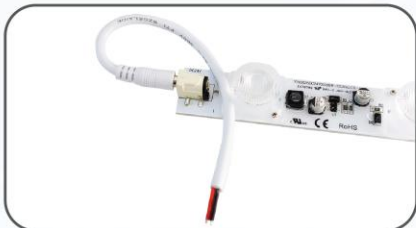

ACCESORIOS BARRAS OSRAM 21-42

SIGNALUX®

CONECTOR SIN CABLE

20*5.5*2.1 mm

CABLE DE PUENTE

De 200mm, calibre 18#AWG,
con una salida macho (5.5*2.1)

CONECTOR CON CABLE

De 200mm, calibre 18#AWG,
con una salida macho (5.5*2.1)

CLIP DE PLASTICO

Para fijar barras $\varnothing 22*18$ mm

CADA BARRA INCLUYE
1 CONECTOR SIN CABLE

CADA 5 BARRAS INCLUYE
1 CONECTOR CON CABLE