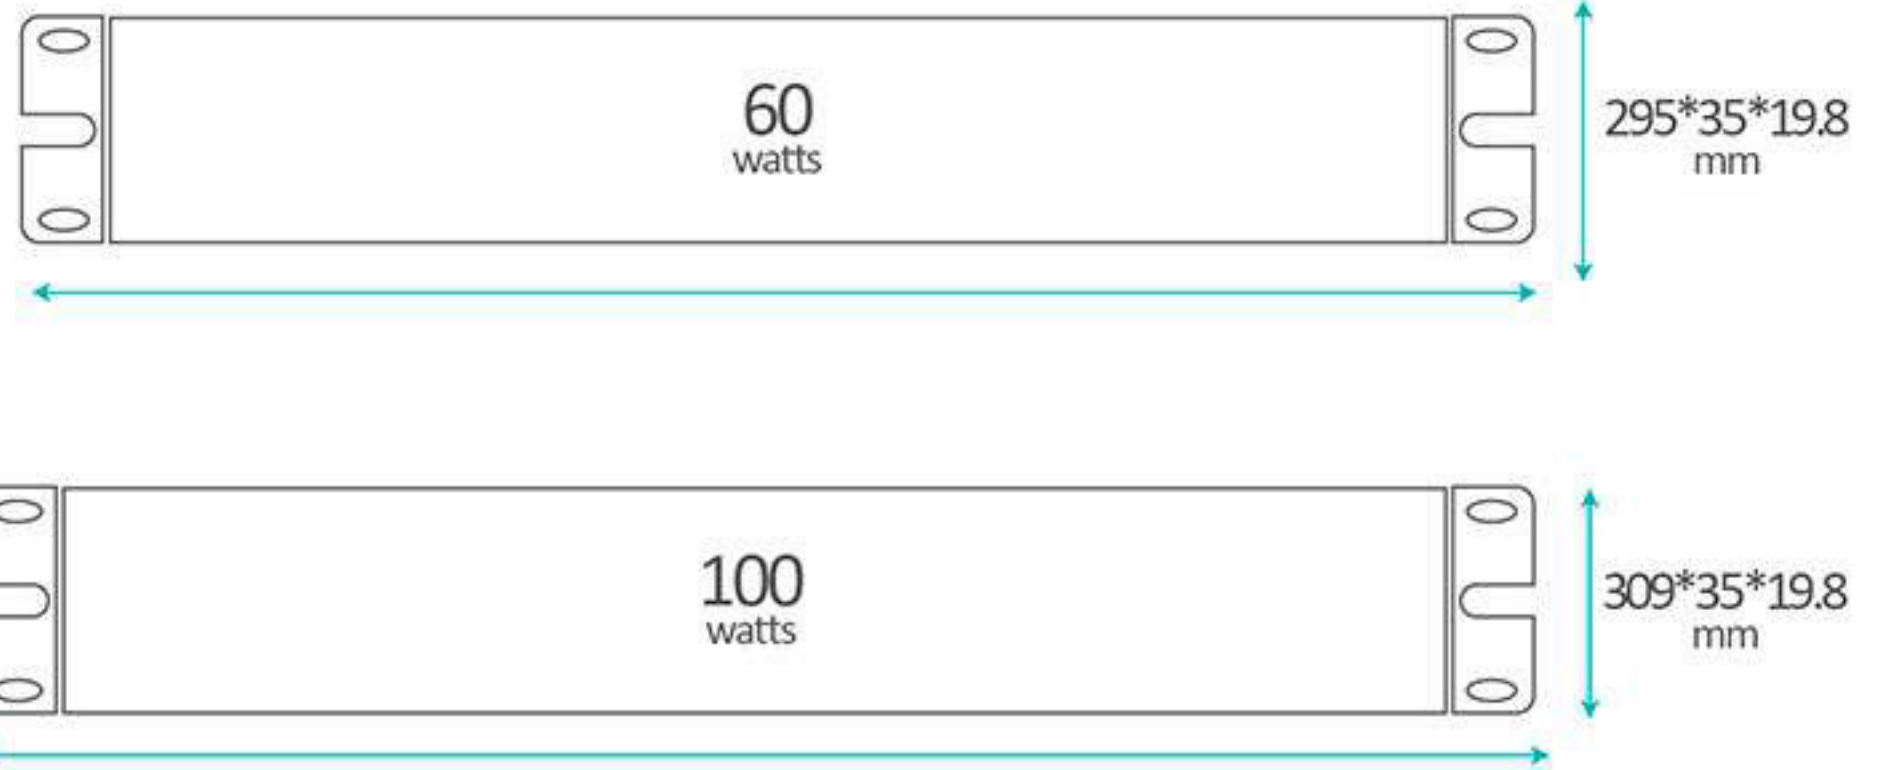

signalux.mx
 hola@signalux.mx
 T. (222) 248 9859
 signalux
 @signalux

FUENTES DE PODER SLIM 60 / 100

ESPECIFICACIONES

	WATTS SALIDA	VOLTAJE DE ENTRADA	FRECUENCIA	CORRIENTE DE SALIDA	VOLTAJE DE SALIDA	GRADO DE PROTECCIÓN	VOLTAJE	TEMPERATURA DE TRABAJO	MEDIDA	PESO NETO
SL-EPS-12060SLIM	60 watts	100-240 VAC	50/60 Hz	5.0 A	12 V	IP67	CONSTANTE	-25 +50 °C	295*35*19.8 mm	450 gr.
SL-EPS-12100SLIM	100 watts	100-240 VAC	50/60 Hz	8.3 A	12 V	IP67	CONSTANTE	-25 +50 °C	309*35*19.8 mm	480 gr.
SL-EPS-24060SLIM	60 watts	100-240 VAC	50/60 Hz	2.5 A	24 V	IP67	CONSTANTE	-25 +50 °C	295*35*19.8 mm	450 gr.
SL-EPS-24100SLIM	100 watts	100-240 VAC	50/60 Hz	4.2 A	24 V	IP67	CONSTANTE	-25 +50 °C	309*35*19.8 mm	450 gr.