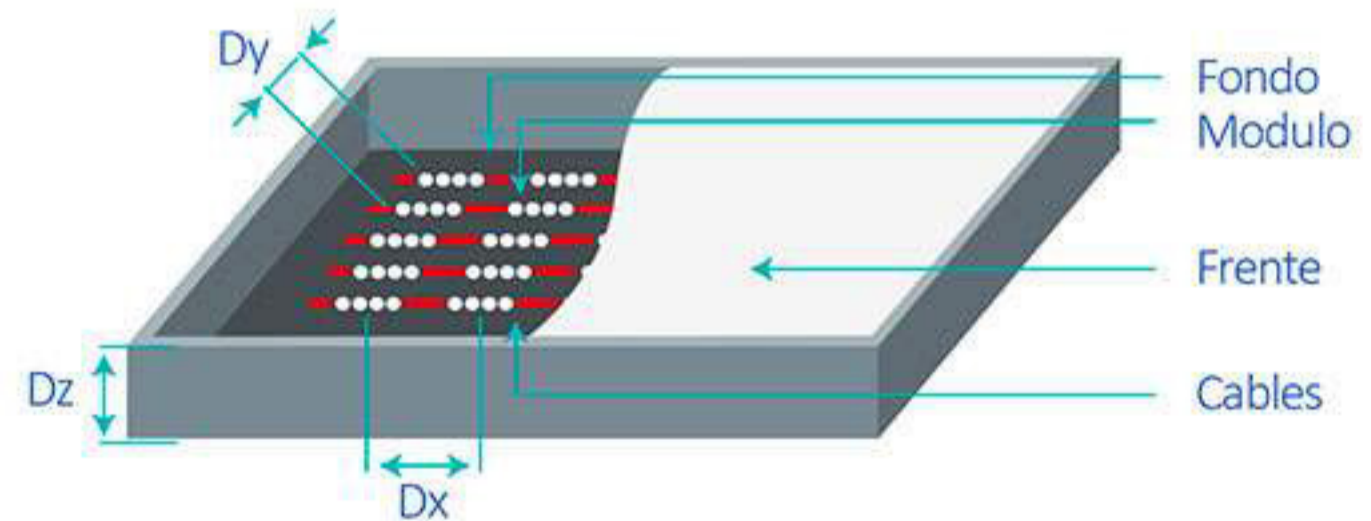

signalux.mx
 hola@signalux.mx
 T. (222) 248 9859
 signalux
 @signalux

BACKLITE BAR

Esta diseñada para iluminar cajas de luz interior muy delgadas, desde 4 cm de profundidad. Debido a su largo de 50 cm, y sus conectores tipo pin, permiten una instalación rápida y sencilla.

ESPECIFICACIONES

APLICACIÓN	PROFUNDIDAD	CONSUMO	LUMENES	TEMPERATURA DE COLOR	ÁNGULO DE APERTURA	CONECTIVIDAD EN SERIE	PROTECCIÓN	VIDA ÚTIL	MÓDULOS X METRO	DIMENSIONES
1 vista	4 - 10 centímetros	5 watts - 12V	500 lúmenes/módulo	6500 kelvin	170 grados	12	IP33	50,000 horas	2	500*18*7.5 mm

DIMENSIONES GENERALES
 (105 mm de cable entre cada módulo)

SUGERENCIA DE USO

A continuación, presentamos un esquema, que le ayudará a optimizar el funcionamiento de los Leds SIGNALUX y de esta forma aprovechar al máximo las excelentes características de cada uno de sus Leds.

Profundidad (mm)	Distancia (mm)	Densidad (pzas/m ²)
Dz=40	Dy=100	20
Dz=50	Dy=100	20
Dz=60	Dy=100	20
Dz=70	Dy=100	20
Dz=80	Dy=100	20

La profundidad y distancia podría variar, dependiendo la cara del material y la brillantez deseada.