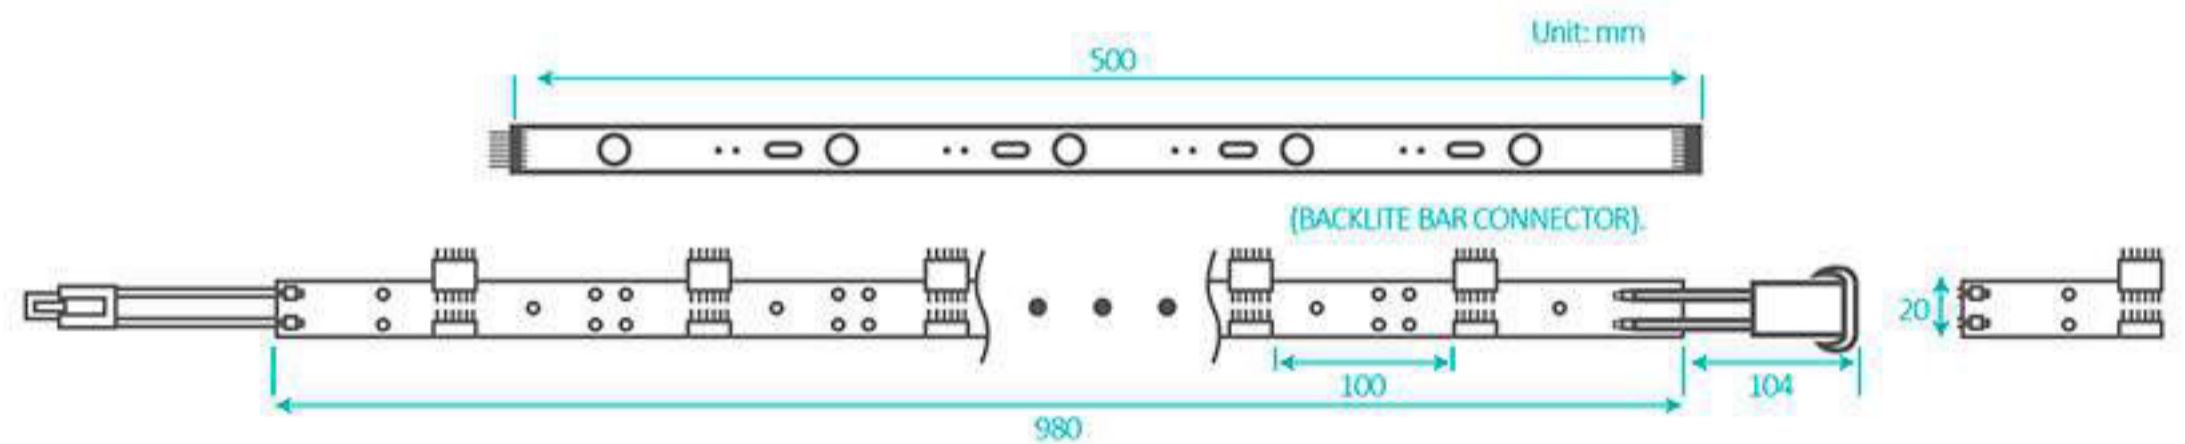

signalux.mx
 hola@signalux.mx
 T. (222) 248 9859
 signalux
 @signalux

BACKLITE BAR

Esta diseñada para iluminar cajas de luz interior muy delgadas, desde 4 cm de profundidad. Debido a su largo de 50 cm, y sus conectores tipo pin, permiten una instalación rápida y sencilla.

ESPECIFICACIONES

APLICACIÓN	PROFUNDIDAD	CONSUMO	LUMENES	TEMPERATURA DE COLOR	ÁNGULO DE APERTURA	CONECTIVIDAD EN SERIE	PROTECCIÓN	VIDA ÚTIL	MÓDULOS X METRO	DIMENSIONES
1 vista	4 - 10 centímetros	5 watts - 12V	500 lúmenes/módulo	6500 kelvin	170 grados	12	IP33	50,000 horas	2	500*18*7.5 mm

DIMENSIONES GENERALES
 (105 mm de cable entre cada módulo)

SUGERENCIA DE USO

A continuación, presentamos un esquema, que le ayudará a optimizar el funcionamiento de los Leds SIGNALUX y de esta forma aprovechar al máximo las excelentes características de cada uno de sus Leds.