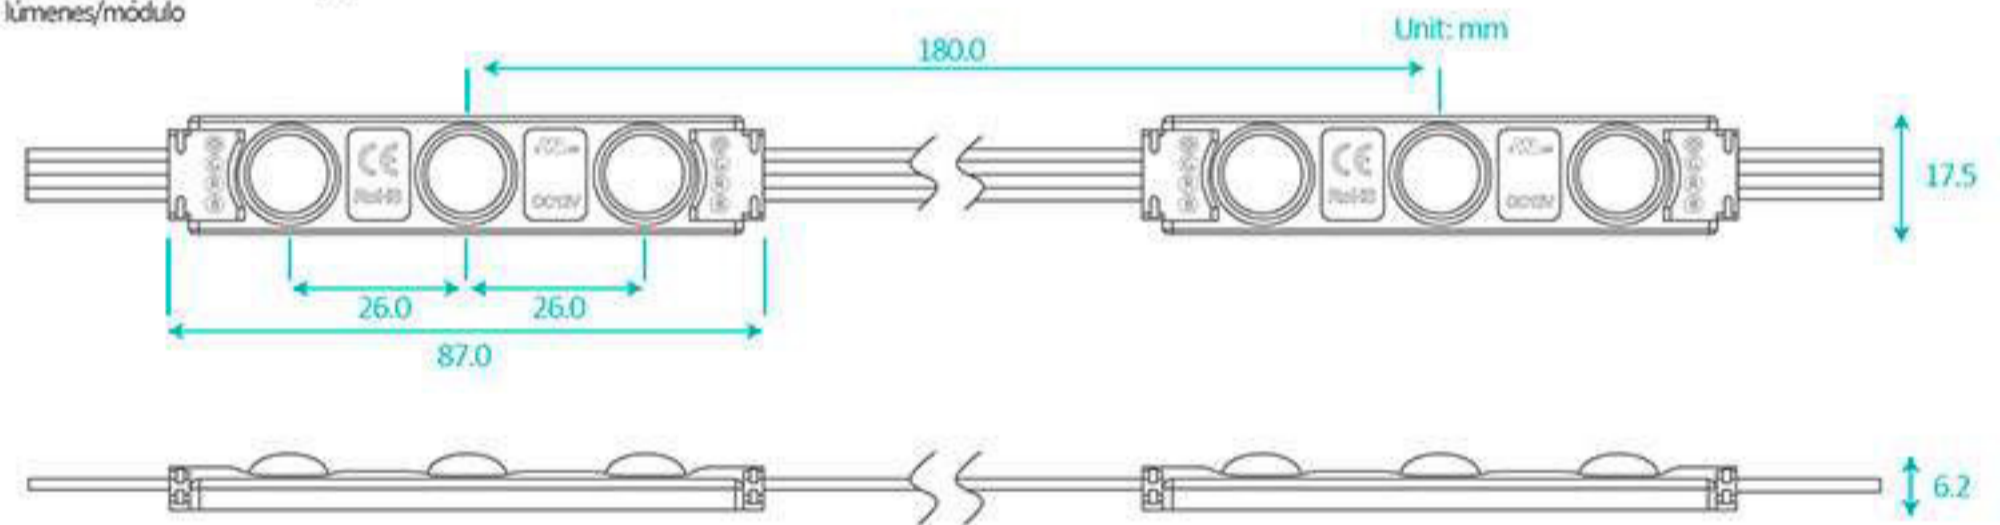

ESPECIFICACIONES

APLICACIÓN	PROFUNDIDAD	CONSUMO	LUMENES	TEMPERATURA DE COLOR	ÁNGULO DE APERTURA	CONECTIVIDAD EN SERIE	PROTECCIÓN	VIDA ÚTIL	MÓDULOS X METRO	DIMENSIONES
Medianas	8 - 15 centímetros	.65 watts - 12V	6 22 5 Lúmenes/módulo	R G B	160 grados	20	IP65	50,000 horas	5.8	85*17.5*8.4 mm

DIMENSIONES GENERALES
 (105 mm de cable entre cada módulo)

SUGERENCIA DE USO

A continuación, presentamos un esquema, que le ayudará a optimizar el funcionamiento de los Leds SIGNALUX y de esta forma aprovechar al máximo las excelentes características de cada uno de sus Leds.