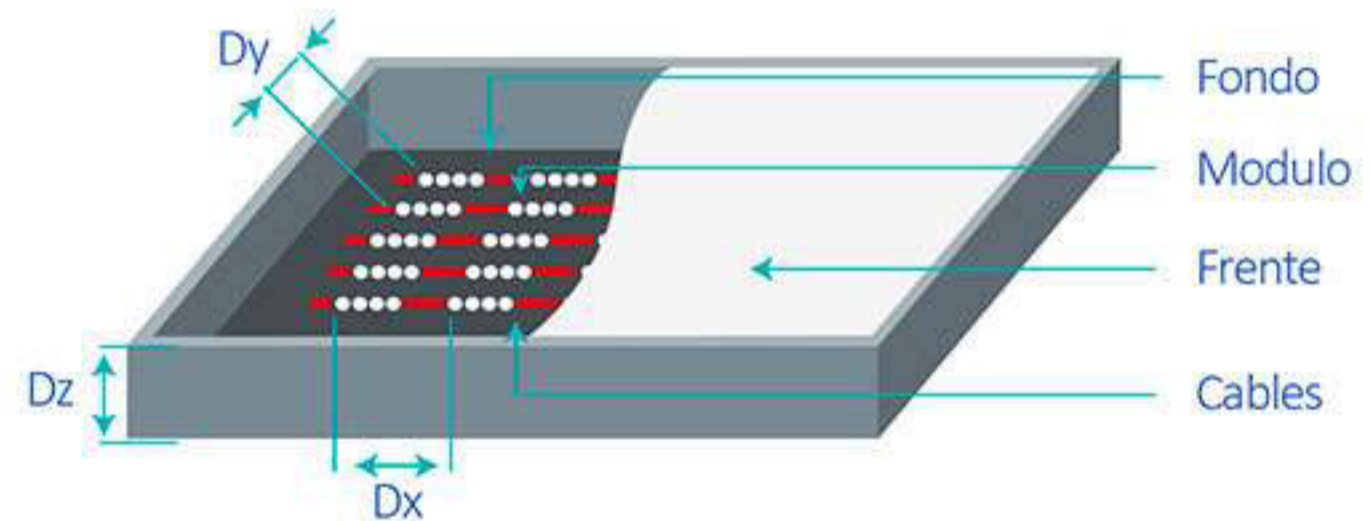

ESPECIFICACIONES

APLICACIÓN	PROFUNDIDAD	CONSUMO	LUMENES	TEMPERATURA DE COLOR	ÁNGULO DE APERTURA	CONECTIVIDAD EN SERIE	PROTECCIÓN	VIDA ÚTIL	MÓDULOS X METRO	DIMENSIONES
Medianas	8 - 15 centímetros	.65 watts - 12V	6 22 5 Lúmenes/módulo	R G B	160 grados	20	IP65	50,000 horas	5.8	85*17.5*8.4 mm

DIMENSIONES GENERALES
 (105 mm de cable entre cada módulo)

SUGERENCIA DE USO

A continuación, presentamos un esquema, que le ayudará a optimizar el funcionamiento de los Leds SIGNALUX y de esta forma aprovechar al máximo las excelentes características de cada uno de sus Leds.

Profundidad (mm)	Distancia (mm)	Densidad (pzas/m ²)
Dz=60	Dx=100 Dy=50	200
Dz=80	Dx=120 Dy=70	119
Dz=100	Dx=140 Dy=90	79
Dz=120	Dx=160 Dy=110	57
Dz=150	Dx=190 Dy=130	40

La profundidad y distancia podría variar, dependiendo de la cara del material y la brillantez deseada.