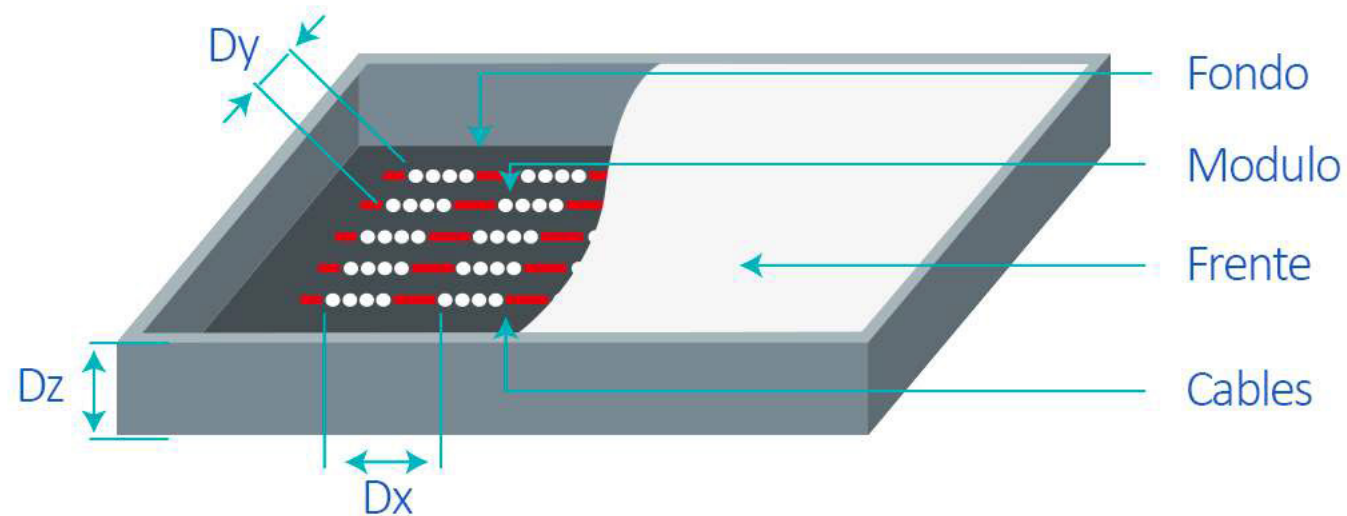

ESPECIFICACIONES

APLICACIÓN	PROFUNDIDAD	CONSUMO	LUMENES	TEMPERATURA DE COLOR	ÁNGULO DE APERTURA	CONECTIVIDAD EN SERIE	PROTECCIÓN	VIDA ÚTIL	MÓDULOS X METRO	DIMENSIONES
Grandes	8 - 15 centímetros	1.32 watts - 12V	128 lúmenes/módulo	6500 kelvin	160 grados	20	IP65	50,000 horas	5.3	75*17*7.2 mm

DIMENSIONES GENERALES
 (105 mm de cable entre cada módulo)

SUGERENCIA DE USO

A continuación, presentamos un esquema, que le ayudará a optimizar el funcionamiento de los Leds SIGNALUX y de esta forma aprovechar al máximo las excelentes características de cada uno de sus Leds.

Profundidad (mm)	Distancia (mm)	Densidad (pzas/m ²)
Dz=80	Dx=120 Dy=80	104
Dz=100	Dx=140 Dy=100	71
Dz=120	Dx=160 Dy=120	52
Dz=150	Dx=190 Dy=150	36

La profundidad y distancia podría variar, dependiendo la cara del material y la brillantez deseada.