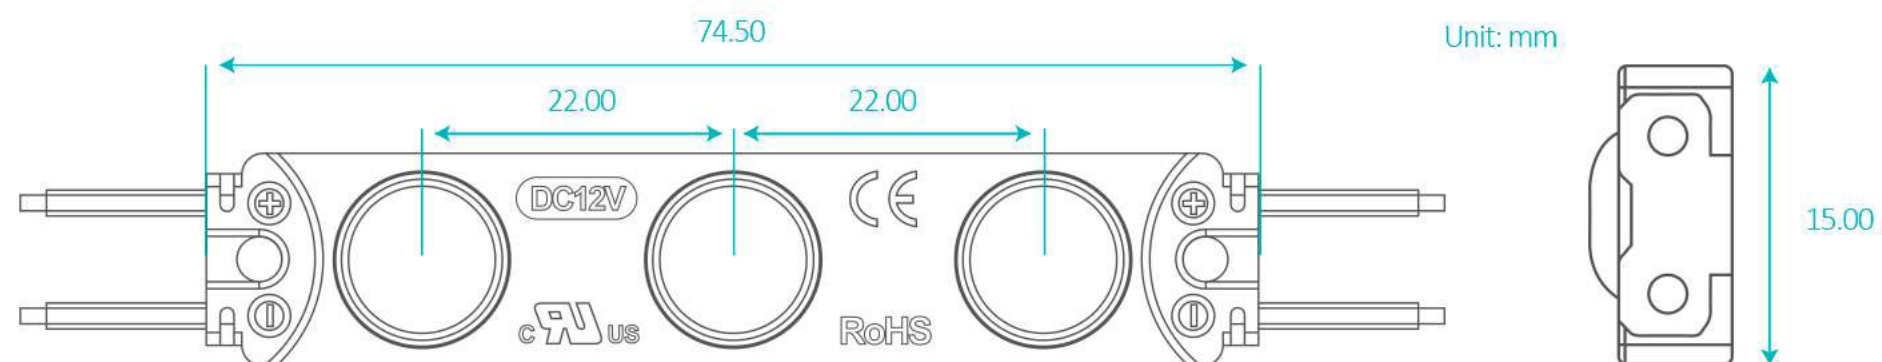

ESPECIFICACIONES

APLICACIÓN	PROFUNDIDAD	CONSUMO	LUMENES	TEMPERATURA DE COLOR	ÁNGULO DE APERTURA	CONECTIVIDAD EN SERIE	PROTECCIÓN	VIDA ÚTIL	MÓDULOS X METRO	DIMENSIONES
Grandes	8 - 15 centímetros	1.32 watts - 12V	128 lúmenes/módulo	6500 kelvin	160 grados	20	IP65	50,000 horas	5.3	75*17*7.2 mm

DIMENSIONES GENERALES
 (105 mm de cable entre cada módulo)

SUGERENCIA DE USO

A continuación, presentamos un esquema, que le ayudará a optimizar el funcionamiento de los Leds SIGNALUX y de esta forma aprovechar al máximo las excelentes características de cada uno de sus Leds.

Profundidad (mm)	Distancia (mm)	Densidad (pzas/m ²)
Dz=80	Dx=120 Dy=80	104
Dz=100	Dx=140 Dy=100	71
Dz=120	Dx=160 Dy=120	52
Dz=150	Dx=190 Dy=150	36

La profundidad y distancia podría variar, dependiendo la cara del material y la brillantez deseada.